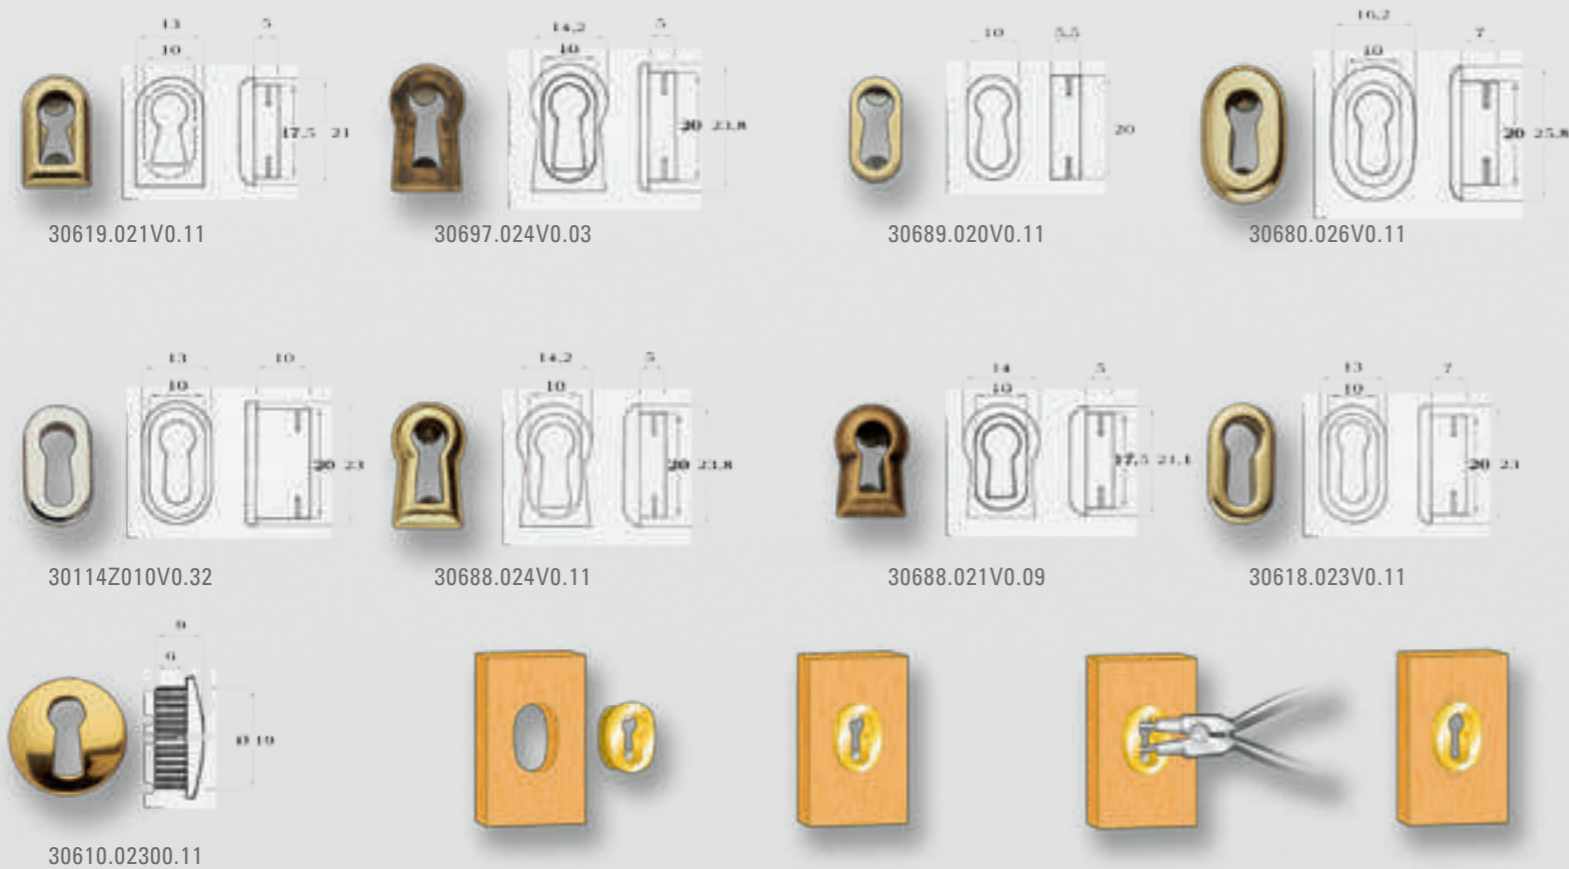

CODICE Code	MISURE Overall size
27999.11500	115x38
27888.11500	115x38
27563Z04700	47x42
27820Z03700	39x39
27646Z18800	21x187

Bocchette

Escutcheons

Bocchette/ Escutcheons

Bocchette/ Escutcheons

Bocchette da restauro/ Restoration Escutcheon