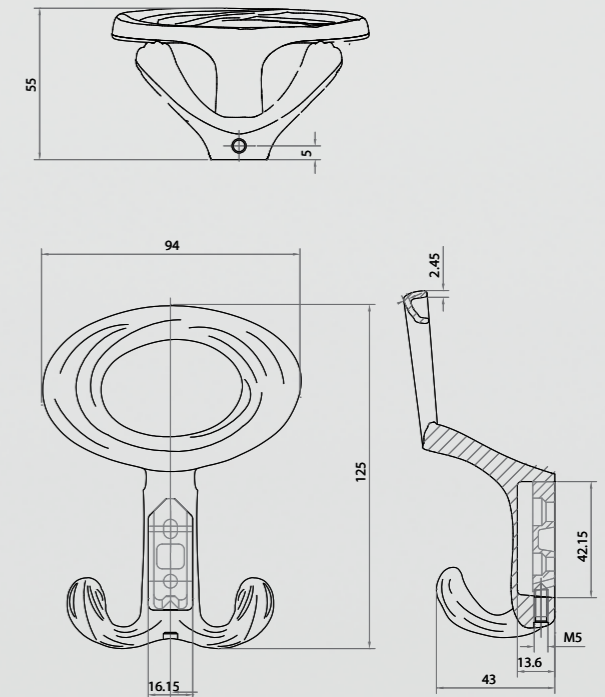

CODICE
Code

43075Z13400

MISURE
Overall size

123x134x58

CODICE
Code

43161Z12500

MISURE
Overall size

94x125x55