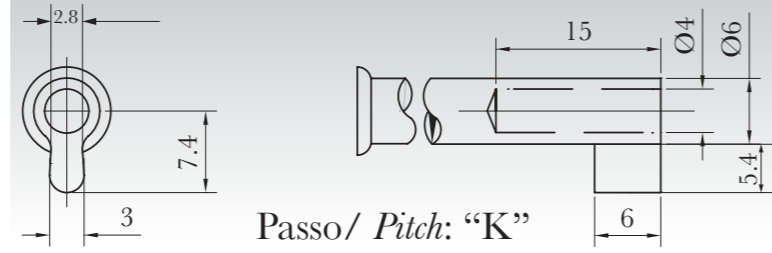

Chiavi/Keys

Chiavi/Keys