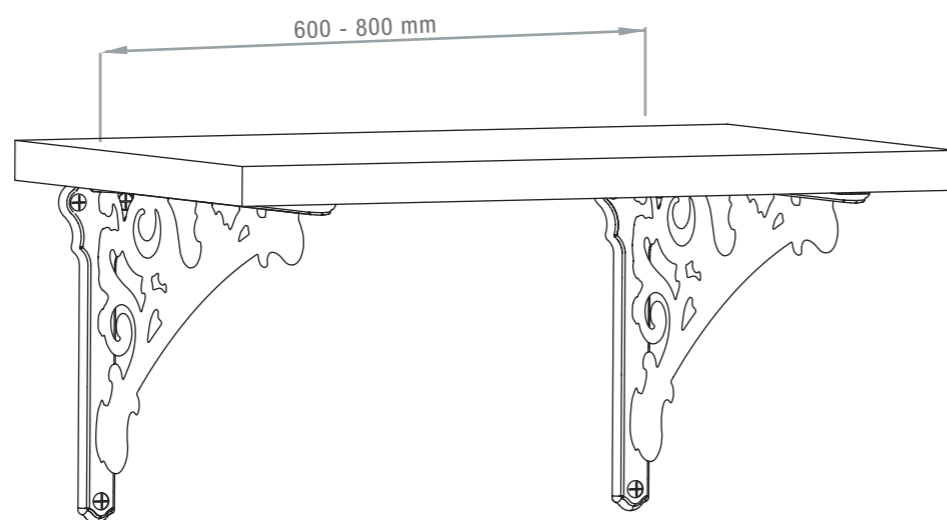

BAROCCO 250 MM

42430Z250F0

* VITERIA PER IL FISSAGGIO NON INCLUSA /
FIXING SCREWS NOT INCLUDED

Reggimensola Regolabile/

Adjustable shelf bracket

SCHEDA TECNICA REGGIMENSOLA REGOLABILE PER MENSOLE IN VETRO E IN LEGNO /
TECHNICAL INFORMATION ADJUSTABLE SHELF BRACKET FOR GLASS AND WOODEN SHELF