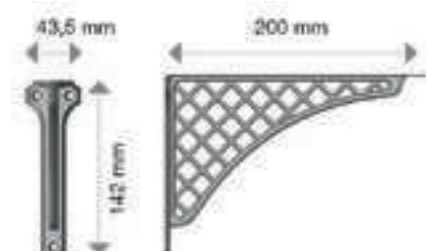

Reggimensola Fisso/

Fixed shelf bracket

SCHEDA TECNICA REGGIMENSOLA FISSO PER MENSOLE IN LEGNO /
TECHNICAL INFORMATION FIXED SHELF BRACKET FOR WOODEN SHELF

COLONIALE

42431Z200F0