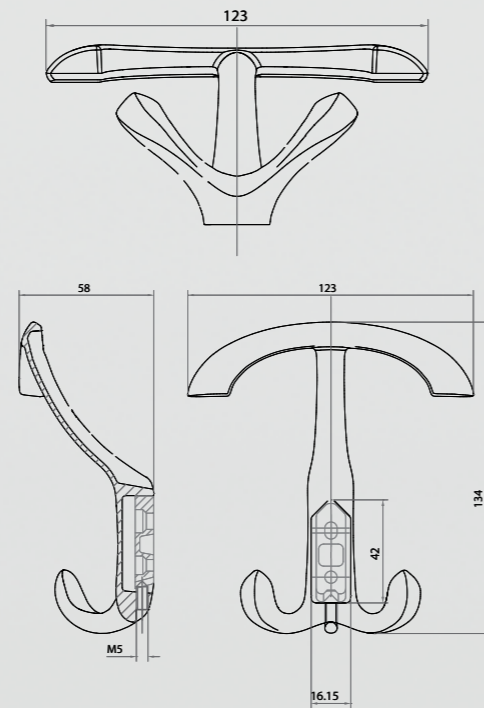

43161Z12500.36