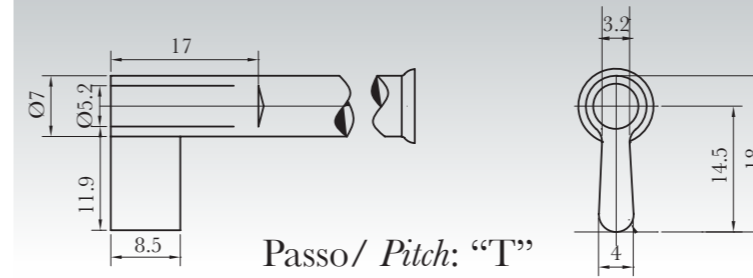

Chiavi/Keys

Chiavi rustiche/ Rustic Keys

03

30094

07

09

11

54

35724

54

35725

05

34800

03

34801

03

34802

CODICE Code	MISURE Overall size
30094.01900	- Ø 19
35724.04600	- 33x46
35725.04300	- 31x43

CODICE Code	MISURE Overall size
34800.0420T	42 38x82
34800.0520T	52 38x92
34801.0420T	42 28x76
34801.0520T	52 28x86
34802.0420T	42 28x73
34802.0520T	52 28x83