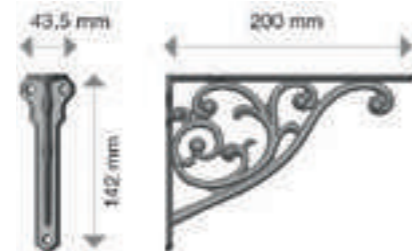

NEOCLASSICO

42432Z200F0