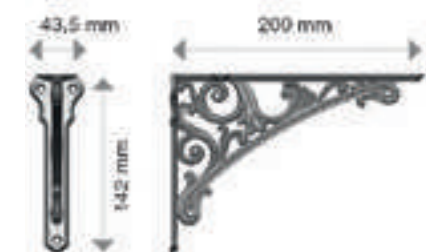

BAROCCO 200 MM

42430Z200F0