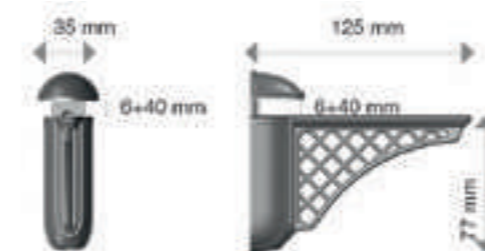

COLONIALE

42431Z12500