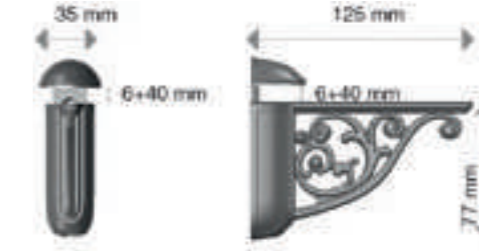

NEOCLASSICO

42432Z12500