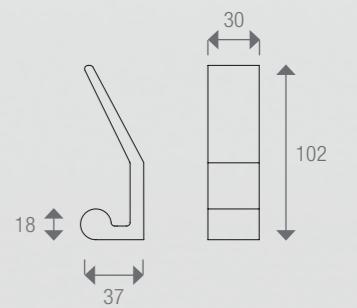

MISURE
Overall size

94x125x55

Portabiti/Hooks

T.143

Portabiti e battenti

43244Z0450M.36

43244Z1020M.36

CODICE
Code

43244Z0450M
43244Z1020M

MISURE
Overall size

30x45x18
30x102x18

Portabiti/Hooks

Portabiti/Hooks

T.144

T.145

Portabiti e battenti