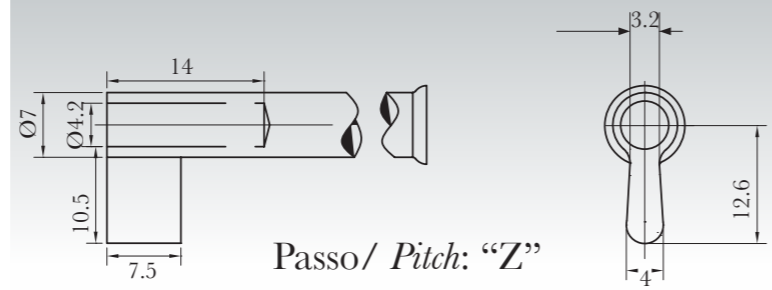

Chiavi rustiche/ Rustic Keys

03

34800

03

34801

03

34802

CODICE Code	MISURE Overall size
34800.0420Z	42 38x82
34800.0520Z	52 38x92
34801.0420Z	42 28x76
34801.0520Z	52 28x86
34802.0420Z	42 28x73
34802.0520Z	52 28x83