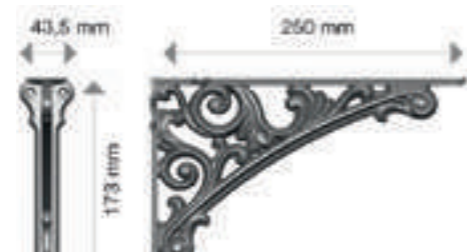

BAROCCO 250 MM

42430Z250F0

* VITERIA PER IL FISSAGGIO NON INCLUSA /
FIXING SCREWS NOT INCLUDED

Reggimensola Regolabile/

Adjustable shelf bracket

SCHEDA TECNICA REGGIMENSOLA REGOLABILE PER MENSOLE IN VETRO E IN LEGNO /
TECHNICAL INFORMATION ADJUSTABLE SHELF BRACKET FOR GLASS AND WOODEN SHELF