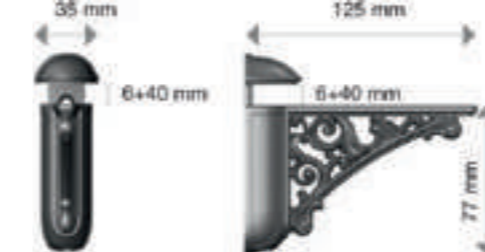

BAROCCO

42430Z12500