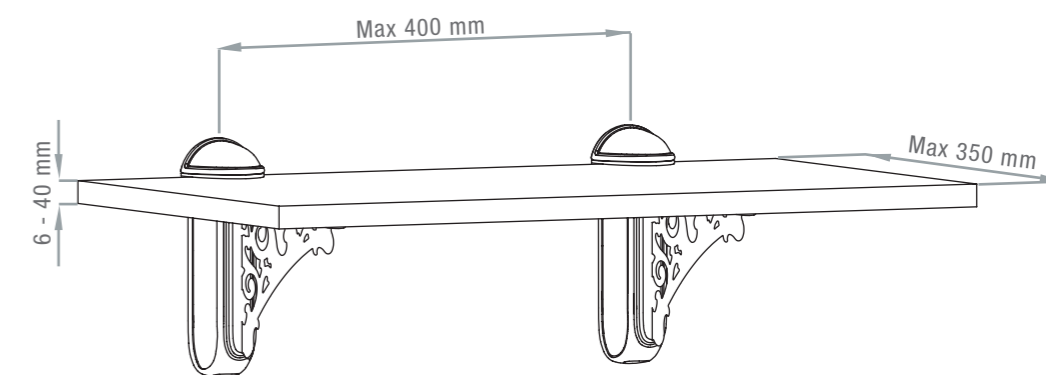

* VITERIA PER IL FISSAGGIO NON INCLUSA /
FIXING SCREWS NOT INCLUDED