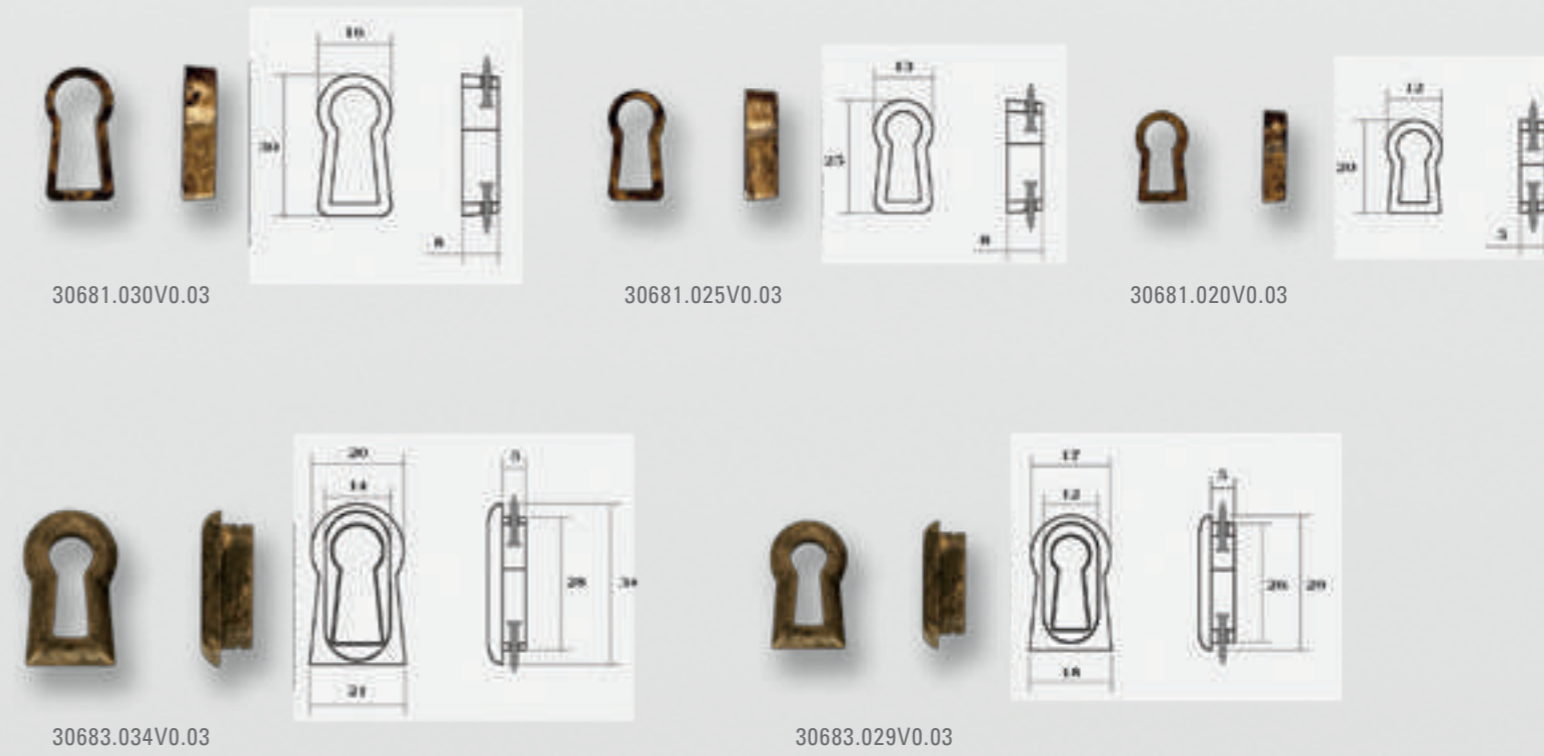

CODICE Code	MISURE Overall size
27999.11500	115x38
27888.11500	115x38
27563Z04700	47x42
27820Z03700	39x39
27646Z18800	21x187

Bocchette

Escutcheons

Bocchette/ Escutcheons

Bocchette/ Escutcheons

Bocchette da restauro/ Restoration Escutcheon